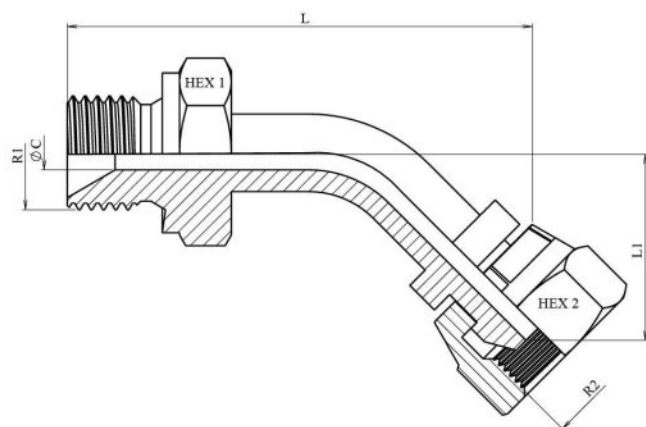

Adaptadores BSP

Codos accesorios

Codo 90° macho - hembra giratoria BSP cono 60°

Acero Inoxidable AISI 316-L

Artículo	R1	R2	L	L1	HEX 1	HEX 2	ØC
Z119404	1/4" BSP	1/4" BSP	43	36	19	19	4
Z119406	3/8" BSP	3/8" BSP	50	42	22	22	7
Z119408	1/2" BSP	1/2" BSP	60	51	27	27	9,5
Z119412	3/4" BSP	3/4" BSP	76	70	32	32	15
Z119416	1" BSP	1" BSP	93	71	41	41	19
Z119420	1"1/4 BSP	1"1/4 BSP	94	85	50	50	26
Z119424	1"1/2 BSP	1"1/2 BSP	114	106	55	55	32
Z119432	2" BSP	2" BSP	138	121	70	70	44

Adaptadores BSP

Codos accesorios

Codo 90° hembra giratoria - hembra giratoria BSP cono 60°

Acero Inoxidable AISI 316-L

Artículo	R1	R2	L	HEX 1	ØC
ZA119604	1/4" BSP	1/4" BSP	32,5	19	8
ZA119606	3/8" BSP	3/8" BSP	39	22	14
ZA119608	1/2" BSP	1/2" BSP	47	27	20
ZA119612	3/4" BSP	3/4" BSP	57	32	30
ZA119616	1" BSP	1" BSP	72,5	41	19
ZA119620	1"1/4 BSP	1"1/4 BSP	85	50	26

Adaptadores BSP

Codos accesorios

Codo 45° macho - hembra giratoria BSP cono 60°

Acero Inoxidable AISI 316-L

Artículo	R1	R2	L	L1	HEX 1	HEX 2	ØC
Z119504	1/4" BSP	1/4" BSP	54,5	20	19	19	4
Z119506	3/8" BSP	3/8" BSP	61	22	22	22	7
Z119508	1/2" BSP	1/2" BSP	70	26	27	27	9,5
Z119512	3/4" BSP	3/4" BSP	85	32	32	32	15
Z119516	1" BSP	1" BSP	94	34	41	41	19
Z119520	1" 1/4 BSP	1" 1/4 BSP	100	38	50	50	26
Z119524	1"1/2 BSP	1" 1/2 BSP	124	48	55	55	32
Z119532	2" BSP	2" BSP	143	52	70	70	44

Adaptadores BSP

Codos accesorios

Codo 45° hembra giratoria - hembra giratoria BSP cono 60°

Artículo	R1	R2	L	L1	ØC	HEX 1
ZA119504	1/4" BSP	1/4" BSP	49,5	20	4	19
ZA119506	3/8" BSP	3/8" BSP	54	22	7	22
ZA119508	1/2" BSP	1/2" BSP	60	26	9,5	27
ZA119512	3/4" BSP	3/4" BSP	78	32	15	32
ZA119516	1" BSP	1" BSP	84	33	19	41
ZA119520	1"1/4 BSP	1"1/4 BSP	90	38	26	50