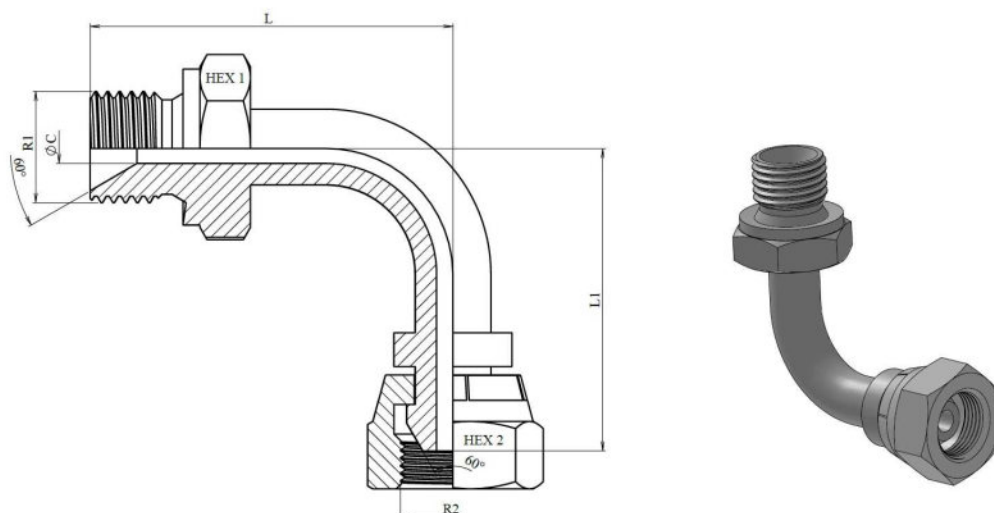

Adaptadores BSP

Codos accesorios

Codo 90° macho - hembra giratoria BSP cono 60°

Acero Inoxidable AISI 316-L

Artículo	R1	R2	L	L1	HEX 1	HEX 2	ØC
Z119404	1/4" BSP	1/4" BSP	43	36	19	19	4
Z119406	3/8" BSP	3/8" BSP	50	42	22	22	7
Z119408	1/2" BSP	1/2" BSP	60	51	27	27	9,5
Z119412	3/4" BSP	3/4" BSP	76	70	32	32	15
Z119416	1" BSP	1" BSP	93	71	41	41	19
Z119420	1"1/4 BSP	1"1/4 BSP	94	85	50	50	26
Z119424	1"1/2 BSP	1"1/2 BSP	114	106	55	55	32
Z119432	2" BSP	2" BSP	138	121	70	70	44

Adaptadores BSP

Codos accesorios

Codo 90° hembra giratoria - hembra giratoria BSP cono 60°

Acero Inoxidable AISI 316-L

Artículo	R1	R2	L	HEX 1	ØC
ZA119604	1/4" BSP	1/4" BSP	32,5	19	8
ZA119606	3/8" BSP	3/8" BSP	39	22	14
ZA119608	1/2" BSP	1/2" BSP	47	27	20
ZA119612	3/4" BSP	3/4" BSP	57	32	30
ZA119616	1" BSP	1" BSP	72,5	41	19
ZA119620	1"1/4 BSP	1"1/4 BSP	85	50	26

Adaptadores BSP

Codos accesorios

Codo 45° macho - hembra giratoria BSP cono 60°

Acero Inoxidable AISI 316-L

Artículo	R1	R2	L	L1	HEX 1	HEX 2	ØC
Z119504	1/4" BSP	1/4" BSP	54,5	20	19	19	4
Z119506	3/8" BSP	3/8" BSP	61	22	22	22	7
Z119508	1/2" BSP	1/2" BSP	70	26	27	27	9,5
Z119512	3/4" BSP	3/4" BSP	85	32	32	32	15
Z119516	1" BSP	1" BSP	94	34	41	41	19
Z119520	1" 1/4 BSP	1" 1/4 BSP	100	38	50	50	26
Z119524	1"1/2 BSP	1" 1/2 BSP	124	48	55	55	32
Z119532	2" BSP	2" BSP	143	52	70	70	44

Adaptadores BSP

Codos accesorios

Codo 45° hembra giratoria - hembra giratoria BSP cono 60°

Artículo	R1	R2	L	L1	ØC	HEX 1
ZA119504	1/4" BSP	1/4" BSP	49,5	20	4	19
ZA119506	3/8" BSP	3/8" BSP	54	22	7	22
ZA119508	1/2" BSP	1/2" BSP	60	26	9,5	27
ZA119512	3/4" BSP	3/4" BSP	78	32	15	32
ZA119516	1" BSP	1" BSP	84	33	19	41
ZA119520	1"1/4 BSP	1"1/4 BSP	90	38	26	50