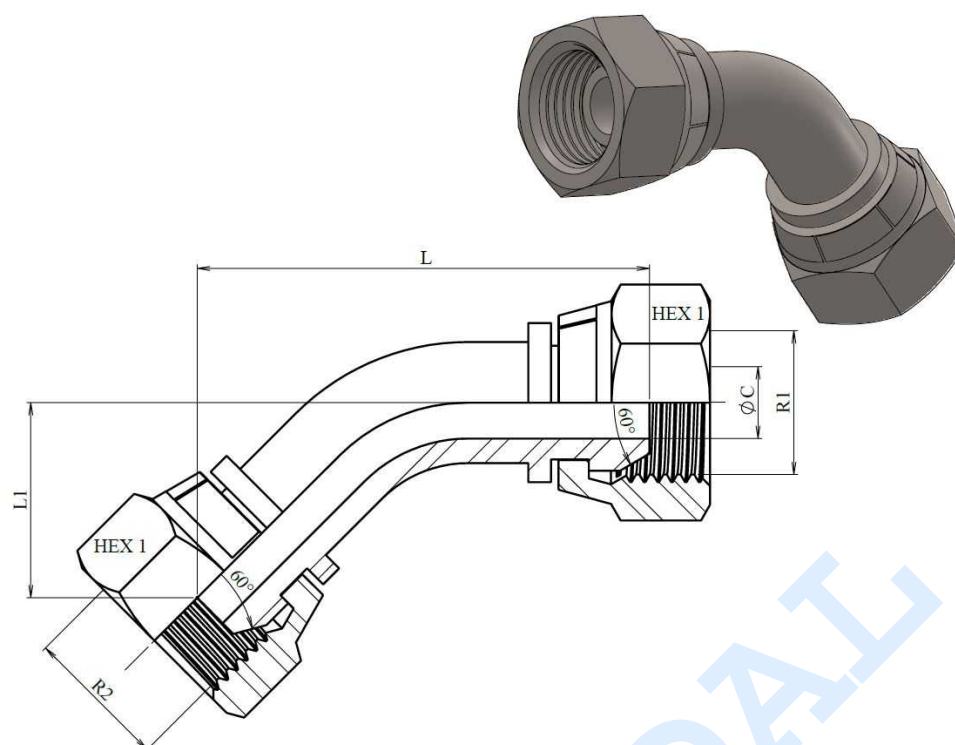

Adaptadores BSP

Codos accesorios

Codo 90° macho - hembra giratoria BSP cono 60°

Acero Inoxidable AISI 316-L

Artículo	R1	R2	L	L1	HEX 1	HEX 2	ØC
Z119404	1/4" BSP	1/4" BSP	43	36	19	19	4
Z119406	3/8" BSP	3/8" BSP	50	42	22	22	7
Z119408	1/2" BSP	1/2" BSP	60	51	27	27	9,5
Z119412	3/4" BSP	3/4" BSP	76	70	32	32	15
Z119416	1" BSP	1" BSP	93	71	41	41	19
Z119420	1"1/4 BSP	1"1/4 BSP	94	85	50	50	26
Z119424	1"1/2 BSP	1"1/2 BSP	114	106	55	55	32
Z119432	2" BSP	2" BSP	138	121	70	70	44

Adaptadores BSP

Codos accesorios

Codo 90° hembra giratoria - hembra giratoria BSP cono 60°

Acero Inoxidable AISI 316-L

Artículo	R1	R2	L	HEX 1	ØC
ZA119604	1/4" BSP	1/4" BSP	32,5	19	8
ZA119606	3/8" BSP	3/8" BSP	39	22	14
ZA119608	1/2" BSP	1/2" BSP	47	27	20
ZA119612	3/4" BSP	3/4" BSP	57	32	30
ZA119616	1" BSP	1" BSP	72,5	41	19
ZA119620	1"1/4 BSP	1"1/4 BSP	85	50	26

Adaptadores BSP

Codos accesorios

Codo 45° macho - hembra giratoria BSP cono 60°

Acero Inoxidable AISI 316-L

Artículo	R1	R2	L	L1	HEX 1	HEX 2	ØC
Z119504	1/4" BSP	1/4" BSP	54,5	20	19	19	4
Z119506	3/8" BSP	3/8" BSP	61	22	22	22	7
Z119508	1/2" BSP	1/2" BSP	70	26	27	27	9,5
Z119512	3/4" BSP	3/4" BSP	85	32	32	32	15
Z119516	1" BSP	1" BSP	94	34	41	41	19
Z119520	1" 1/4 BSP	1" 1/4 BSP	100	38	50	50	26
Z119524	1"1/2 BSP	1" 1/2 BSP	124	48	55	55	32
Z119532	2" BSP	2" BSP	143	52	70	70	44

Adaptadores BSP

Codos accesorios

Codo 45° hembra giratoria - hembra giratoria BSP cono 60°

Artículo	R1	R2	L	L1	ØC	HEX 1
ZA119504	1/4" BSP	1/4" BSP	49,5	20	4	19
ZA119506	3/8" BSP	3/8" BSP	54	22	7	22
ZA119508	1/2" BSP	1/2" BSP	60	26	9,5	27
ZA119512	3/4" BSP	3/4" BSP	78	32	15	32
ZA119516	1" BSP	1" BSP	84	33	19	41
ZA119520	1"1/4 BSP	1"1/4 BSP	90	38	26	50