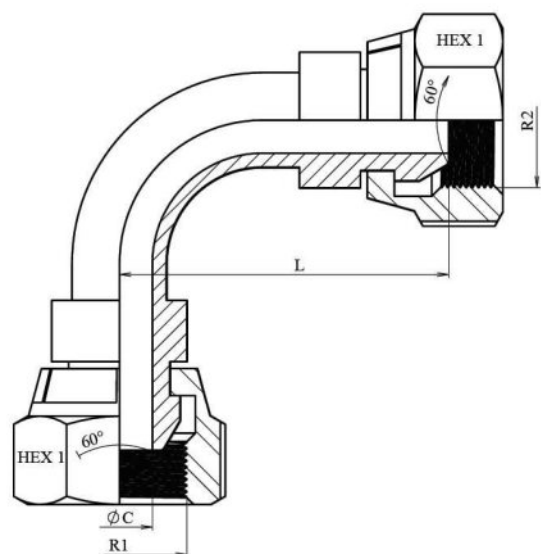

Adaptadores BSP

Codos accesorios

Codo 90° macho - hembra giratoria BSP cono 60°

Acero Inoxidable AISI 316-L

Artículo	R1	R2	L	L1	HEX 1	HEX 2	ØC
Z119404	1/4" BSP	1/4" BSP	43	36	19	19	4
Z119406	3/8" BSP	3/8" BSP	50	42	22	22	7
Z119408	1/2" BSP	1/2" BSP	60	51	27	27	9,5
Z119412	3/4" BSP	3/4" BSP	76	70	32	32	15
Z119416	1" BSP	1" BSP	93	71	41	41	19
Z119420	1"1/4 BSP	1"1/4 BSP	94	85	50	50	26
Z119424	1"1/2 BSP	1"1/2 BSP	114	106	55	55	32
Z119432	2" BSP	2" BSP	138	121	70	70	44

Adaptadores BSP

Codos accesorios

Codo 90° hembra giratoria - hembra giratoria BSP cono 60°

Acero Inoxidable AISI 316-L

Artículo	R1	R2	L	HEX 1	ØC
ZA119604	1/4" BSP	1/4" BSP	32,5	19	8
ZA119606	3/8" BSP	3/8" BSP	39	22	14
ZA119608	1/2" BSP	1/2" BSP	47	27	20
ZA119612	3/4" BSP	3/4" BSP	57	32	30
ZA119616	1" BSP	1" BSP	72,5	41	19
ZA119620	1"1/4 BSP	1"1/4 BSP	85	50	26

Adaptadores BSP

Codos accesorios

Codo 45° macho - hembra giratoria BSP cono 60°

Acero Inoxidable AISI 316-L

Artículo	R1	R2	L	L1	HEX 1	HEX 2	ØC
Z119504	1/4" BSP	1/4" BSP	54,5	20	19	19	4
Z119506	3/8" BSP	3/8" BSP	61	22	22	22	7
Z119508	1/2" BSP	1/2" BSP	70	26	27	27	9,5
Z119512	3/4" BSP	3/4" BSP	85	32	32	32	15
Z119516	1" BSP	1" BSP	94	34	41	41	19
Z119520	1" 1/4 BSP	1" 1/4 BSP	100	38	50	50	26
Z119524	1"1/2 BSP	1" 1/2 BSP	124	48	55	55	32
Z119532	2" BSP	2" BSP	143	52	70	70	44

Adaptadores BSP

Codos accesorios

Codo 45° hembra giratoria - hembra giratoria BSP cono 60°

Artículo	R1	R2	L	L1	ØC	HEX 1
ZA119504	1/4" BSP	1/4" BSP	49,5	20	4	19
ZA119506	3/8" BSP	3/8" BSP	54	22	7	22
ZA119508	1/2" BSP	1/2" BSP	60	26	9,5	27
ZA119512	3/4" BSP	3/4" BSP	78	32	15	32
ZA119516	1" BSP	1" BSP	84	33	19	41
ZA119520	1"1/4 BSP	1"1/4 BSP	90	38	26	50