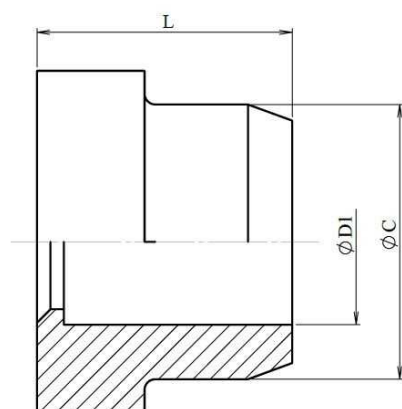

Adaptadores ORFS

Conos y tuercas ORFS

Tuerca ORFS

Acero Inoxidable AISI 316-L

Artículo	ØD1	R1	L	HEX 1
ZOR1020400	6-8	ORFS 9/16"-18h	15	17
ZOR1020600	10	ORFS 11/16"-16h	17	22
ZOR1020800	12	ORFS 13/16"-16h	20	24
ZOR1021000	14-15-16	ORFS 1"-14h	24	30
ZOR1021200	18-20	ORFS 1"3/16-12h	26,5	36
ZOR1021600	22-25	ORFS 1"7/16-12h	27,5	41
ZOR1022000	28-30-32	ORFS 1"11/16-12h	27,5	50
ZOR1022400	35-38	ORFS 2"-12h	29,5	60

Adaptadores ORFS

Conos y tuercas ORFS

Cono soldar ORFS

Acero Inoxidable AISI 316-L

Artículo	ØC	ØD1	R1	L
ZOR12730406	10,2	6	ORFS 9/16"-18h	9,5
ZOR12730408	10,2	8	ORFS 9/16"-18h	9,5
ZOR12730610	13,2	10	ORFS 11/16"-16h	9,5
ZOR12730812	16,3	12	ORFS 13/16"16h	9,5
ZOR12731014	20,8	14	ORFS 1"-14h	10,5
ZOR12731015	20,8	15	ORFS 1"-14h	10,5
ZOR12731016	20,8	16	ORFS 1"-14h	10,5
ZOR12731218	23,7	18	ORFS 1" 3/16-12h	14
ZOR12731220	23,7	20	ORFS 1" 3/16-12h	14
ZOR12731622	28,7	22	ORFS 1" 7/16-12h	15,5
ZOR12732030	35,6	30	ORFS 1"11/16-12h	15,5
ZOR12732032	35,6	32	ORFS 1"11/16-12h	15,5
ZOR12732438	43,6	38	ORFS 2"-12h	15,5