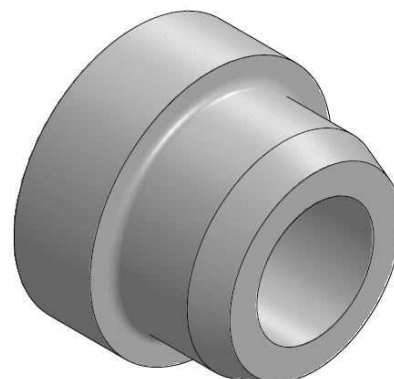

Adaptadores ORFS

Conos y tuercas ORFS

Tuerca ORFS

Acero Inoxidable AISI 316-L

Artículo	ØD1	R1	L	HEX 1
ZOR1020400	6-8	ORFS 9/16"-18h	15	17
ZOR1020600	10	ORFS 11/16"-16h	17	22
ZOR1020800	12	ORFS 13/16"-16h	20	24
ZOR1021000	14-15-16	ORFS 1"-14h	24	30
ZOR1021200	18-20	ORFS 1"3/16-12h	26,5	36
ZOR1021600	22-25	ORFS 1"7/16-12h	27,5	41
ZOR1022000	28-30-32	ORFS 1"11/16-12h	27,5	50
ZOR1022400	35-38	ORFS 2"-12h	29,5	60

Adaptadores ORFS

Conos y tuercas ORFS

Cono soldar ORFS

Acero Inoxidable AISI 316-L

Artículo	ØC	ØD1	R1	L
ZOR12730406	10,2	6	ORFS 9/16"-18h	9,5
ZOR12730408	10,2	8	ORFS 9/16"-18h	9,5
ZOR12730610	13,2	10	ORFS 11/16"-16h	9,5
ZOR12730812	16,3	12	ORFS 13/16"16h	9,5
ZOR12731014	20,8	14	ORFS 1"-14h	10,5
ZOR12731015	20,8	15	ORFS 1"-14h	10,5
ZOR12731016	20,8	16	ORFS 1"-14h	10,5
ZOR12731218	23,7	18	ORFS 1" 3/16-12h	14
ZOR12731220	23,7	20	ORFS 1" 3/16-12h	14
ZOR12731622	28,7	22	ORFS 1" 7/16-12h	15,5
ZOR12732030	35,6	30	ORFS 1"11/16-12h	15,5
ZOR12732032	35,6	32	ORFS 1"11/16-12h	15,5
ZOR12732438	43,6	38	ORFS 2"-12h	15,5