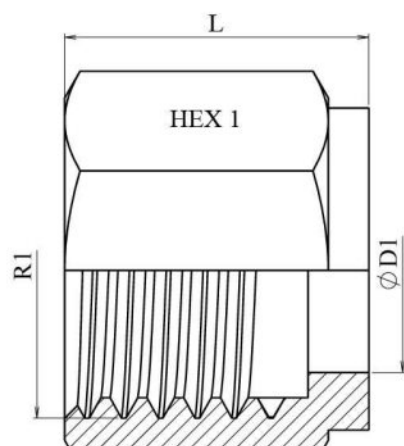

Adaptadores ORFS

Conos y tuercas ORFS

Tuerca ORFS

Acero Inoxidable AISI 316-L

Artículo	ØD1	R1	L	HEX 1
ZOR1020400	6-8	ORFS 9/16"-18h	15	17
ZOR1020600	10	ORFS 11/16"-16h	17	22
ZOR1020800	12	ORFS 13/16"-16h	20	24
ZOR1021000	14-15-16	ORFS 1"-14h	24	30
ZOR1021200	18-20	ORFS 1"3/16-12h	26,5	36
ZOR1021600	22-25	ORFS 1"7/16-12h	27,5	41
ZOR1022000	28-30-32	ORFS 1"11/16-12h	27,5	50
ZOR1022400	35-38	ORFS 2"-12h	29,5	60

Adaptadores ORFS

Conos y tuercas ORFS

Cono soldar ORFS

Acero Inoxidable AISI 316-L

Artículo	ØC	ØD1	R1	L
ZOR12730406	10,2	6	ORFS 9/16"-18h	9,5
ZOR12730408	10,2	8	ORFS 9/16"-18h	9,5
ZOR12730610	13,2	10	ORFS 11/16"-16h	9,5
ZOR12730812	16,3	12	ORFS 13/16"16h	9,5
ZOR12731014	20,8	14	ORFS 1"-14h	10,5
ZOR12731015	20,8	15	ORFS 1"-14h	10,5
ZOR12731016	20,8	16	ORFS 1"-14h	10,5
ZOR12731218	23,7	18	ORFS 1" 3/16-12h	14
ZOR12731220	23,7	20	ORFS 1" 3/16-12h	14
ZOR12731622	28,7	22	ORFS 1" 7/16-12h	15,5
ZOR12732030	35,6	30	ORFS 1"11/16-12h	15,5
ZOR12732032	35,6	32	ORFS 1"11/16-12h	15,5
ZOR12732438	43,6	38	ORFS 2"-12h	15,5