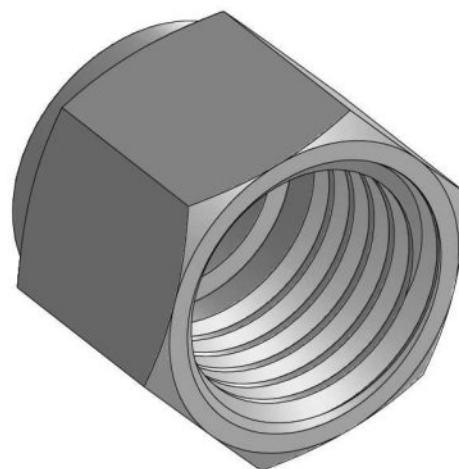

Adaptadores ORFS

Conos y tuercas ORFS

Tuerca ORFS

Acero Inoxidable AISI 316-L

Artículo	ØD1	R1	L	HEX 1
ZOR1020400	6-8	ORFS 9/16"-18h	15	17
ZOR1020600	10	ORFS 11/16"-16h	17	22
ZOR1020800	12	ORFS 13/16"-16h	20	24
ZOR1021000	14-15-16	ORFS 1"-14h	24	30
ZOR1021200	18-20	ORFS 1"3/16-12h	26,5	36
ZOR1021600	22-25	ORFS 1"7/16-12h	27,5	41
ZOR1022000	28-30-32	ORFS 1"11/16-12h	27,5	50
ZOR1022400	35-38	ORFS 2"-12h	29,5	60

Adaptadores ORFS

Conos y tuercas ORFS

Cono soldar ORFS

Acero Inoxidable AISI 316-L

Artículo	ØC	ØD1	R1	L
ZOR12730406	10,2	6	ORFS 9/16"-18h	9,5
ZOR12730408	10,2	8	ORFS 9/16"-18h	9,5
ZOR12730610	13,2	10	ORFS 11/16"-16h	9,5
ZOR12730812	16,3	12	ORFS 13/16"16h	9,5
ZOR12731014	20,8	14	ORFS 1"-14h	10,5
ZOR12731015	20,8	15	ORFS 1"-14h	10,5
ZOR12731016	20,8	16	ORFS 1"-14h	10,5
ZOR12731218	23,7	18	ORFS 1" 3/16-12h	14
ZOR12731220	23,7	20	ORFS 1" 3/16-12h	14
ZOR12731622	28,7	22	ORFS 1" 7/16-12h	15,5
ZOR12732030	35,6	30	ORFS 1"11/16-12h	15,5
ZOR12732032	35,6	32	ORFS 1"11/16-12h	15,5
ZOR12732438	43,6	38	ORFS 2"-12h	15,5